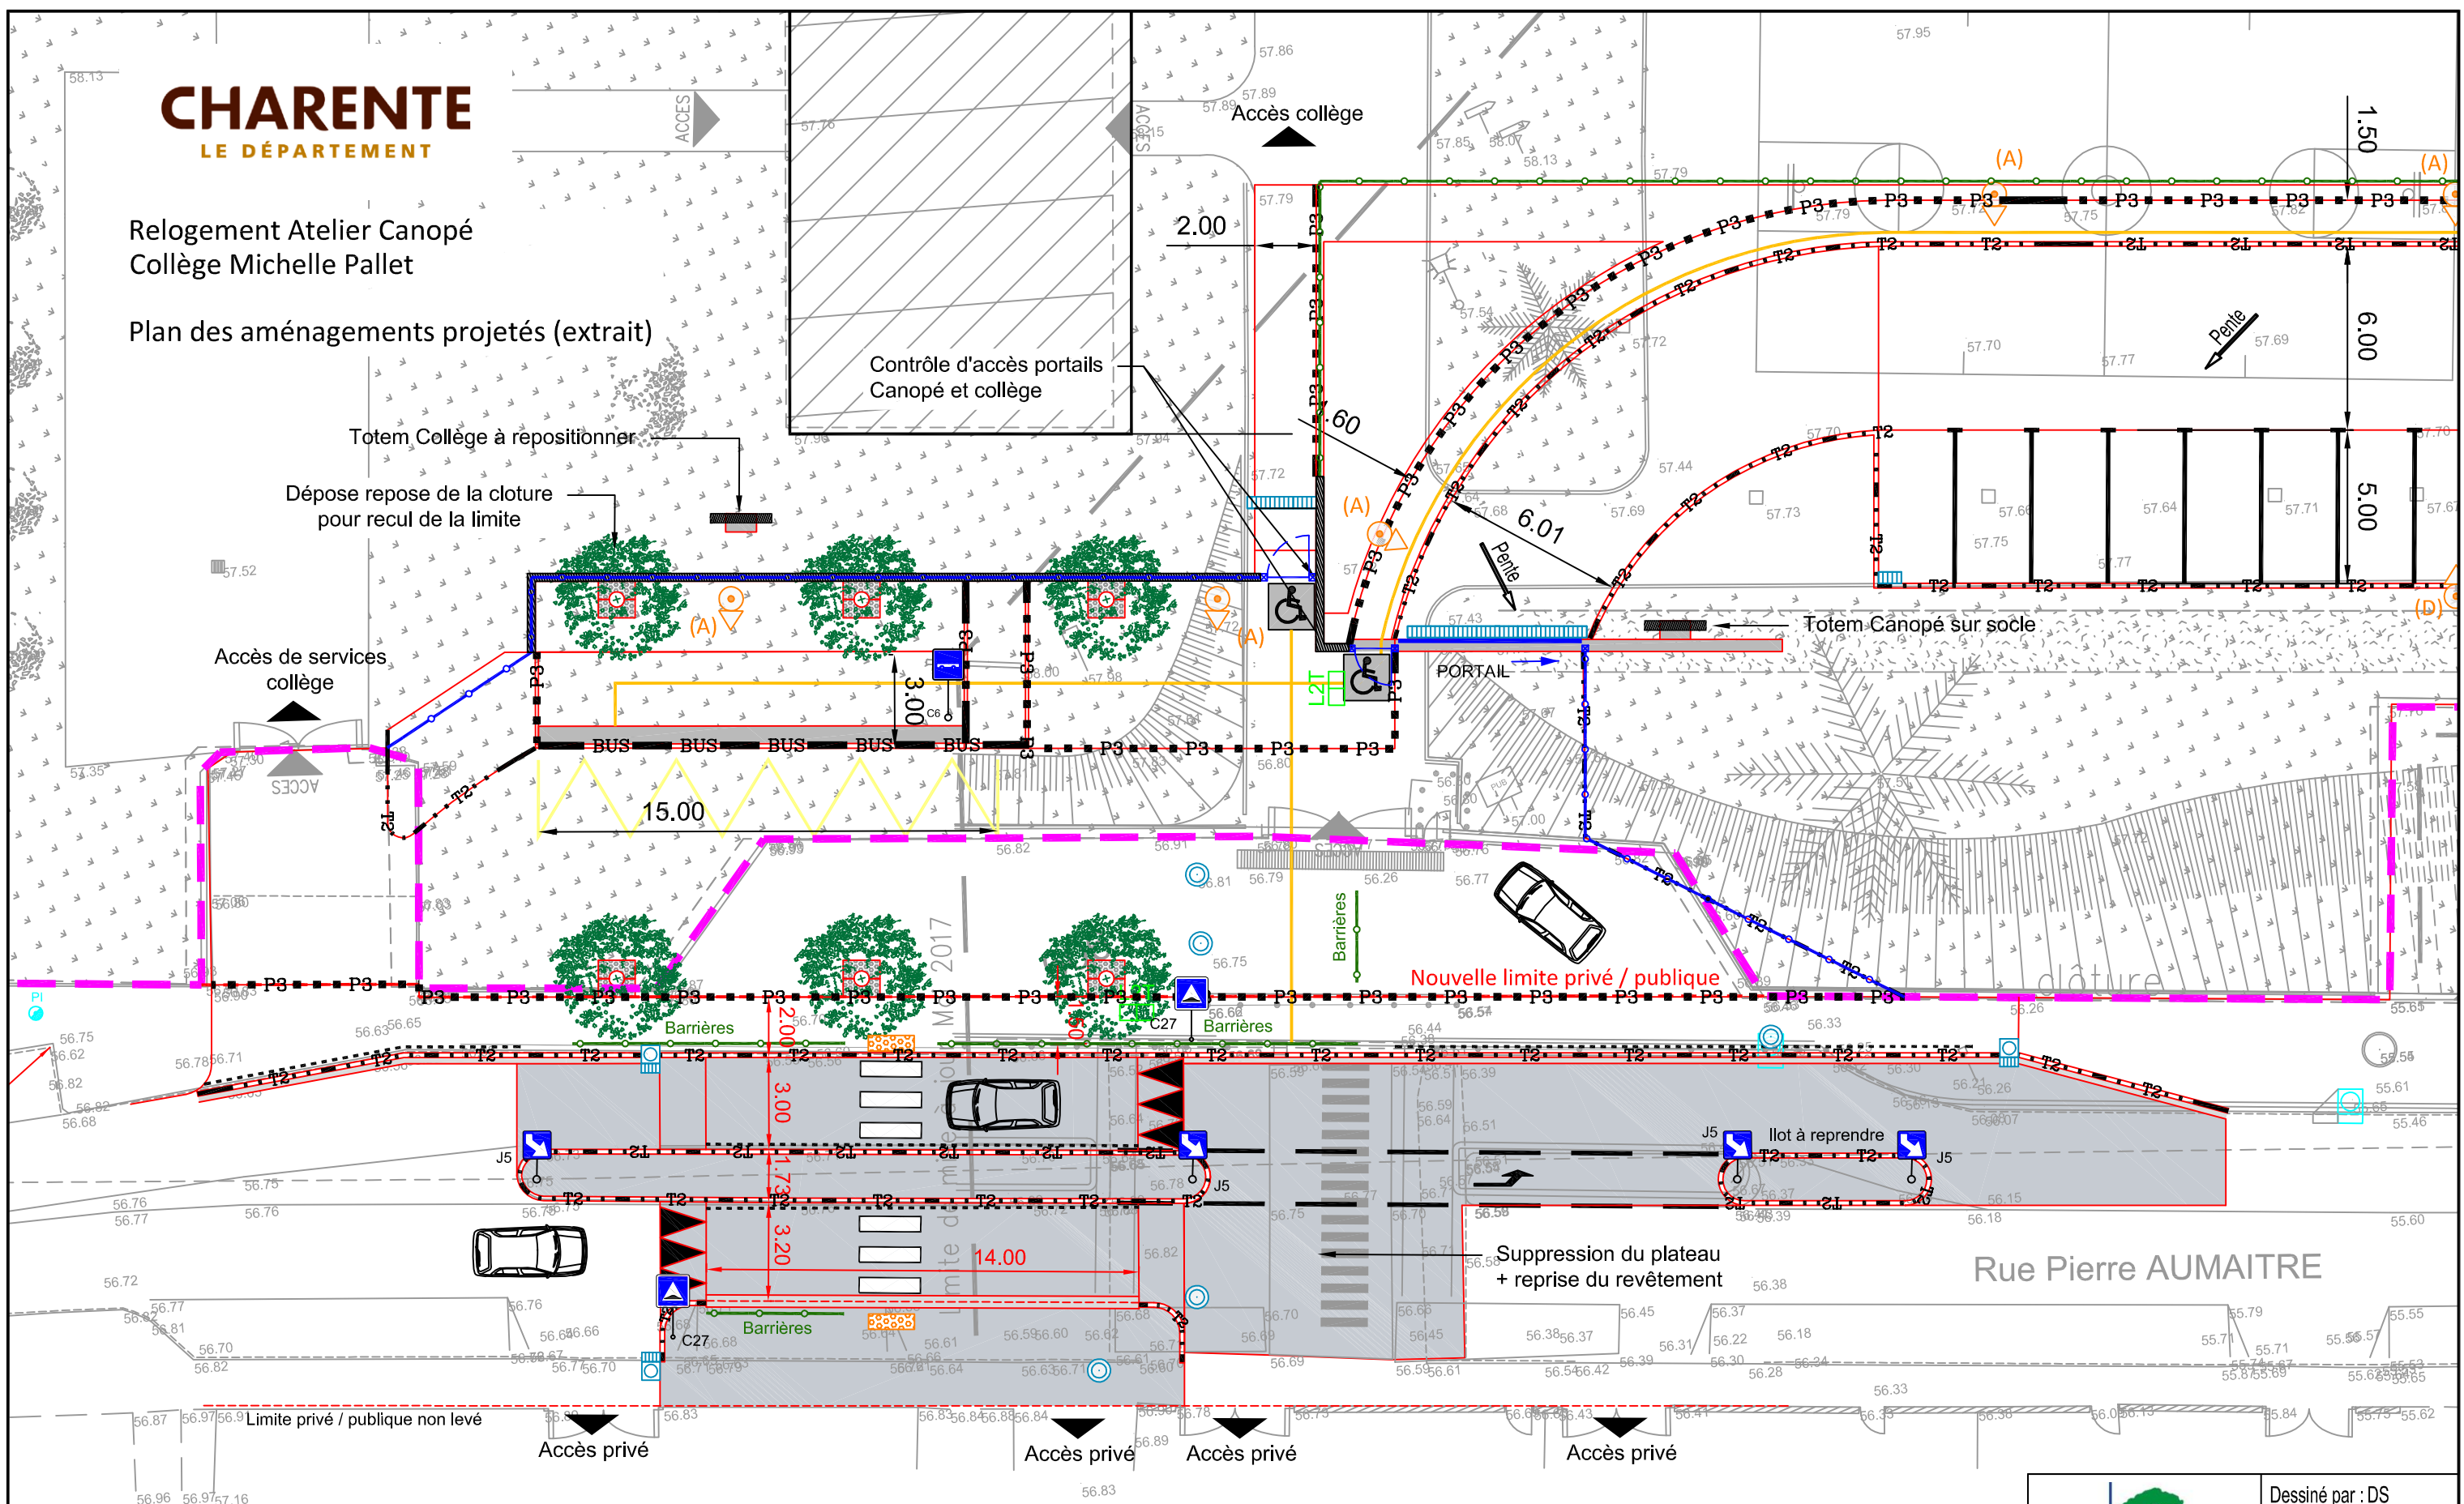

Relogement Atelier Canopé Collège Michelle Pallet

Plan des aménagements projetés (extrait)

 <p>23 rue de Paris - 16 000 Angoulême Tel: 05-45-68-51-00 email: heca@heca.fr</p>	Dessiné par : DS
	Le : 17.12.2019
	Modifié le : 02.03.2020
Echelle : 1/200	
2183_EXE_VRD_Canope_V2_extrait.dwg	