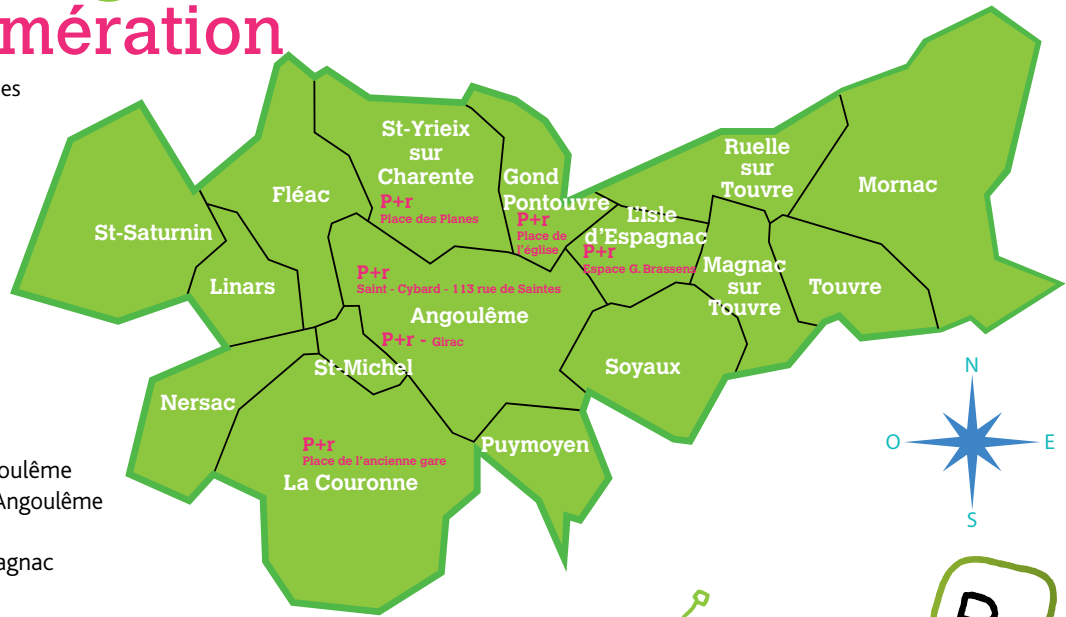

Les parkings relais dans l'agglomération

120 places de stationnement sont mises à la disposition des automobilistes sur le territoire du GrandAngoulême afin de privilégier le déplacement en bus. Ces stationnements sont répartis sur 6 sites, deux sur la commune d'Angoulême et quatre sur les communes limitrophes, et sont indiqués par des pancartes : **P+r.**

- Saint Cybard, 113 rue de Saintes, Angoulême
- Hôpital de Girac, 7 route de Bordeaux, Angoulême
- Place des Planes, Saint-Yrieix
- 242, Avenue République , L'Isle-D'Espagnac
- Place de l'ancienne gare, La Couronne
- Place de l'église, Gond-Pontouvre