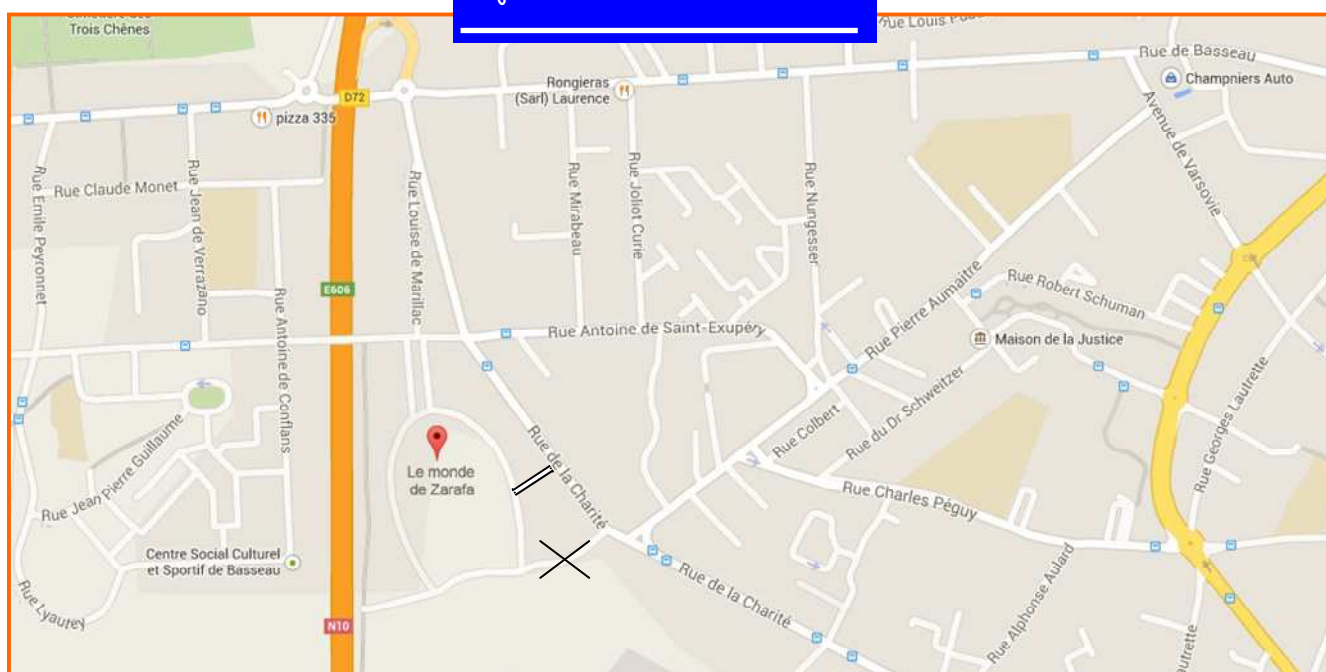

Votre enfant sera accueilli sur la permanence d'été qui se déroulera du lundi 27 juillet au vendredi 21 août 2015 au Monde de Zarafa.

Pour faciliter votre organisation, voici quelques informations pratiques à conserver.

Le Monde de Zarafa
Quartier de la Grande Garenne
Rue des Molines
16000 - ANGOULEME

Téléphone : 05 45 65 88 35

Du 27 juillet au 7 août 2015

Du 10 au 21 août 2015

Directrice : Céline Pailhou

Directrice : Dolorès Faugerolle

Educatrice de jeunes enfants : Monique Petit Educatrice de jeunes enfants : Myriam Oses

Vous pourrez visiter
le Monde de Zarafa
Le lundi 22 juin et le mercredi 22
juillet 2015 de 17 h à 18 h 30.

Accueil de la Petite Enfance - Allée du Champ Brun - 16000 - ANGOULEME - Tel : 05 45 38 70 10