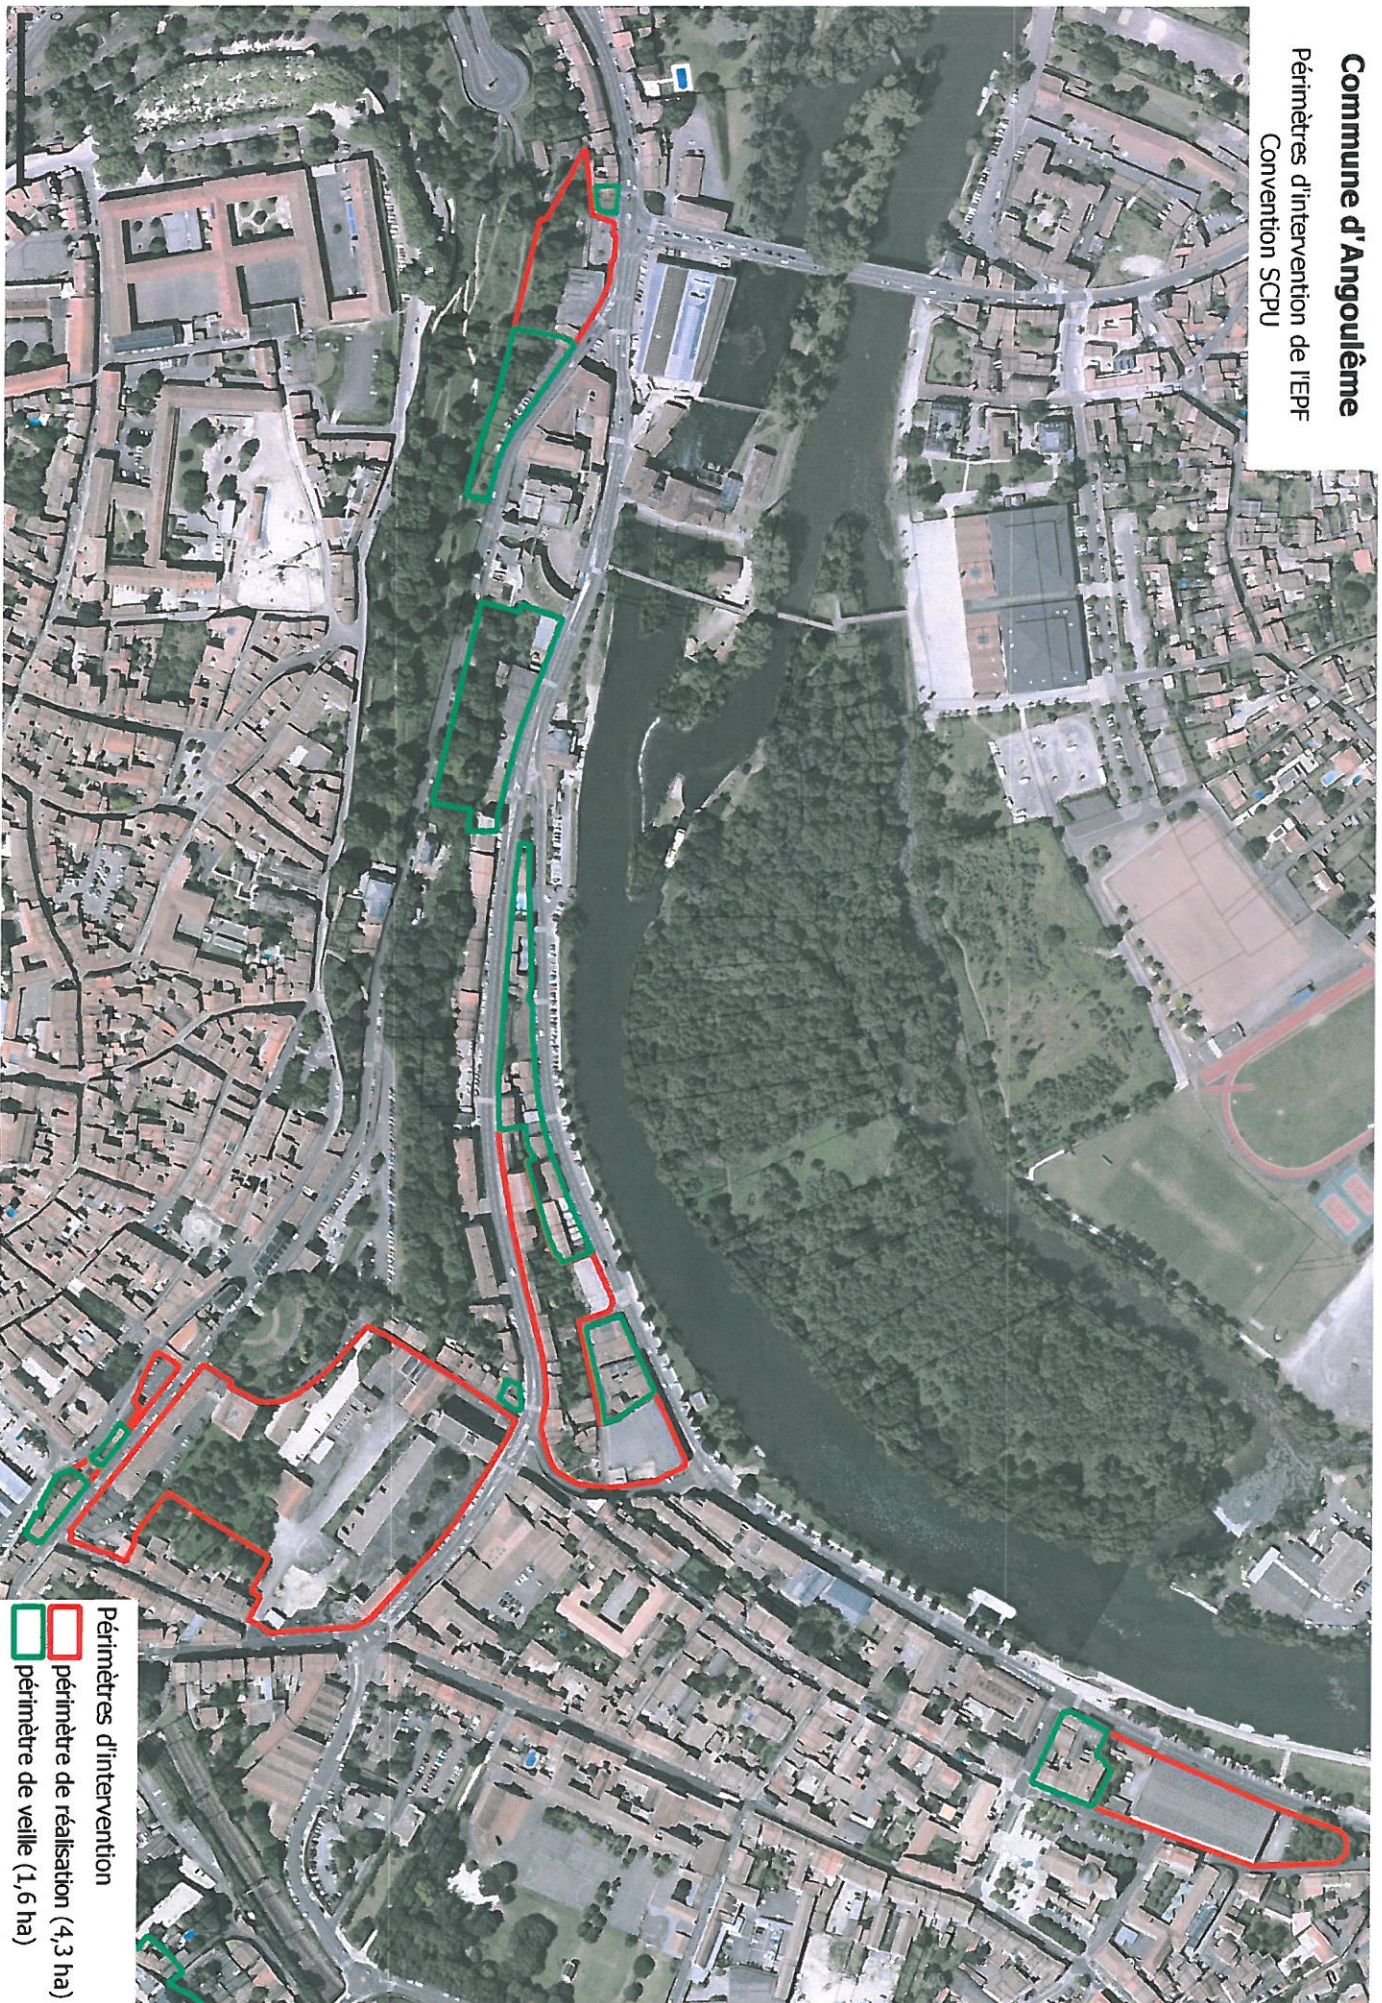

Commune d'Angoulême
Périmètres d'intervention de l'EPF
Convention SCPU

Périmètres d'intervention
□ périmètre de réalisation (4,3 ha)
□ périmètre de veille (1,6 ha)