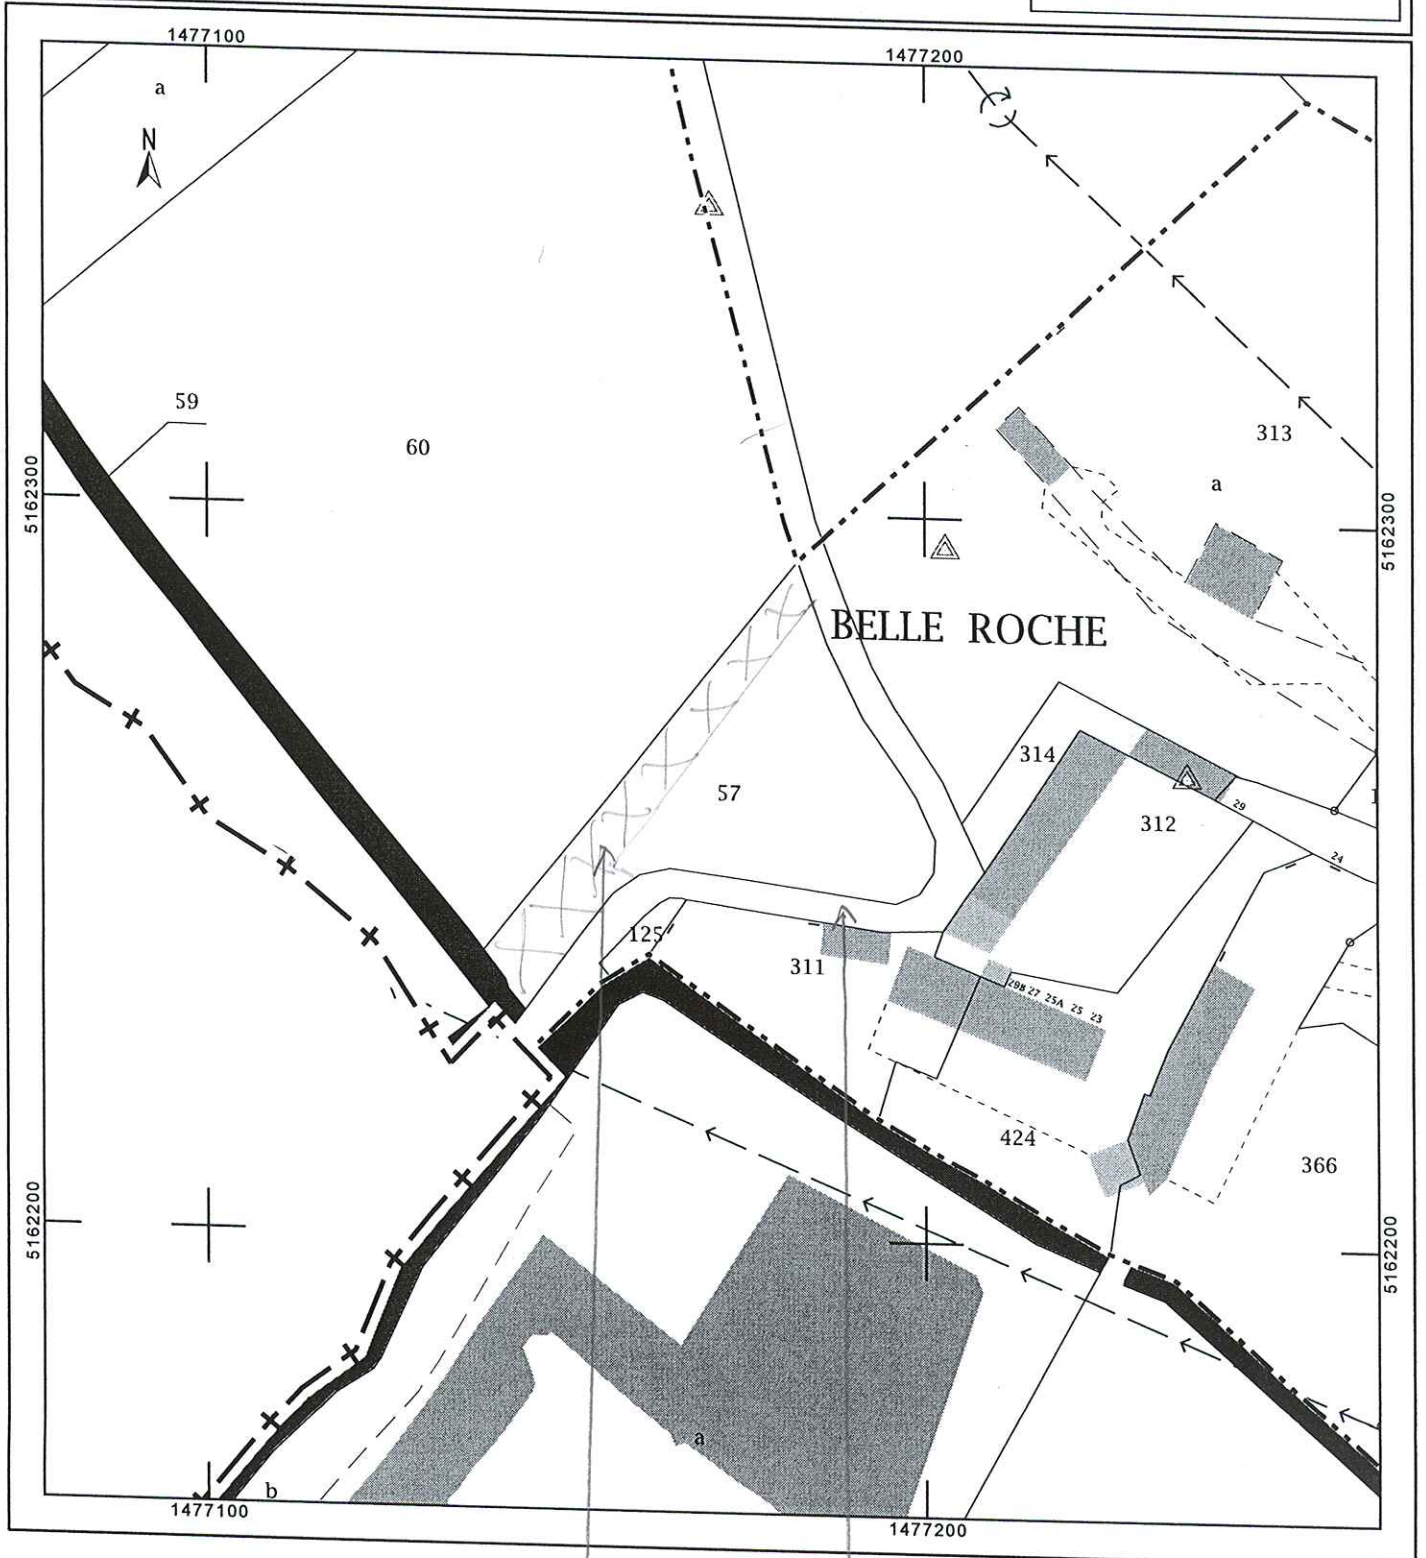

1:5 097

— chemin rural
— nouveau tracé

Département :
CHARENTE

Commune :
ANGOULEME

Section : CM
Feuille : 000 CM 01

Échelle d'origine : 1/2000
Échelle d'édition : 1/1000

Date d'édition : 30/09/2015
(fuseau horaire de Paris)

Cet extrait de plan vous est délivré par :

cadastre.gouv.fr

chemin rural
nouveau tracé