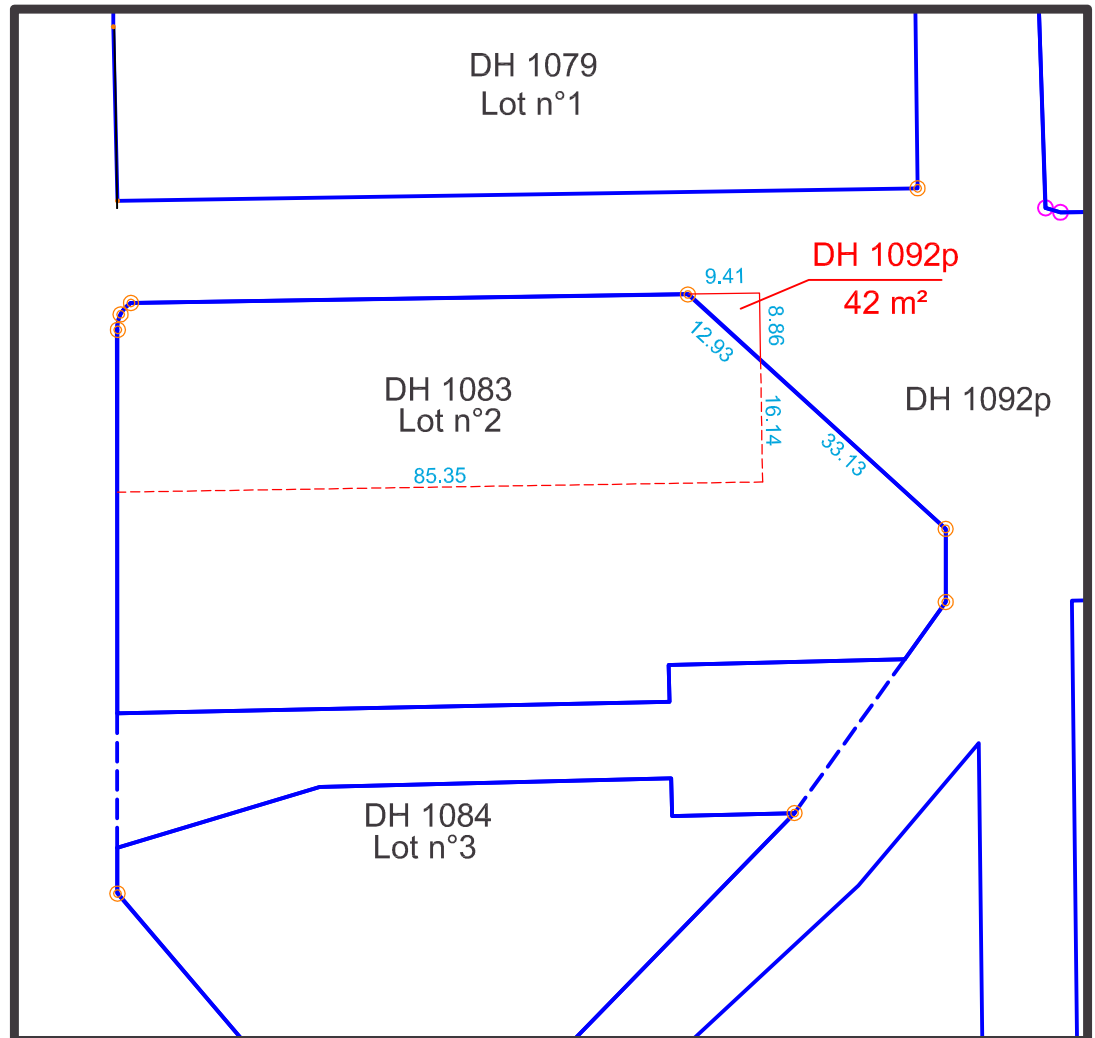

COMMUNE D'ANGOULEME

Lieudit : La Petite Garenne

ORU de Basseau

Projet de division de la parcelle DH 1092

— Proj et d'emprise par LOGELIA
— Limite des lots du permis d'aménager

ECHELLE: 1/1000

Hétéria
→
Géomètre-Expert

Frédéric LEGER
Géomètre-Expert-Foncier DPLG
57 Rue de Montmoreau, 16000 ANGOULEME
Tél : 05.45.95.35.37 - Fax : 05.45.94.85.55