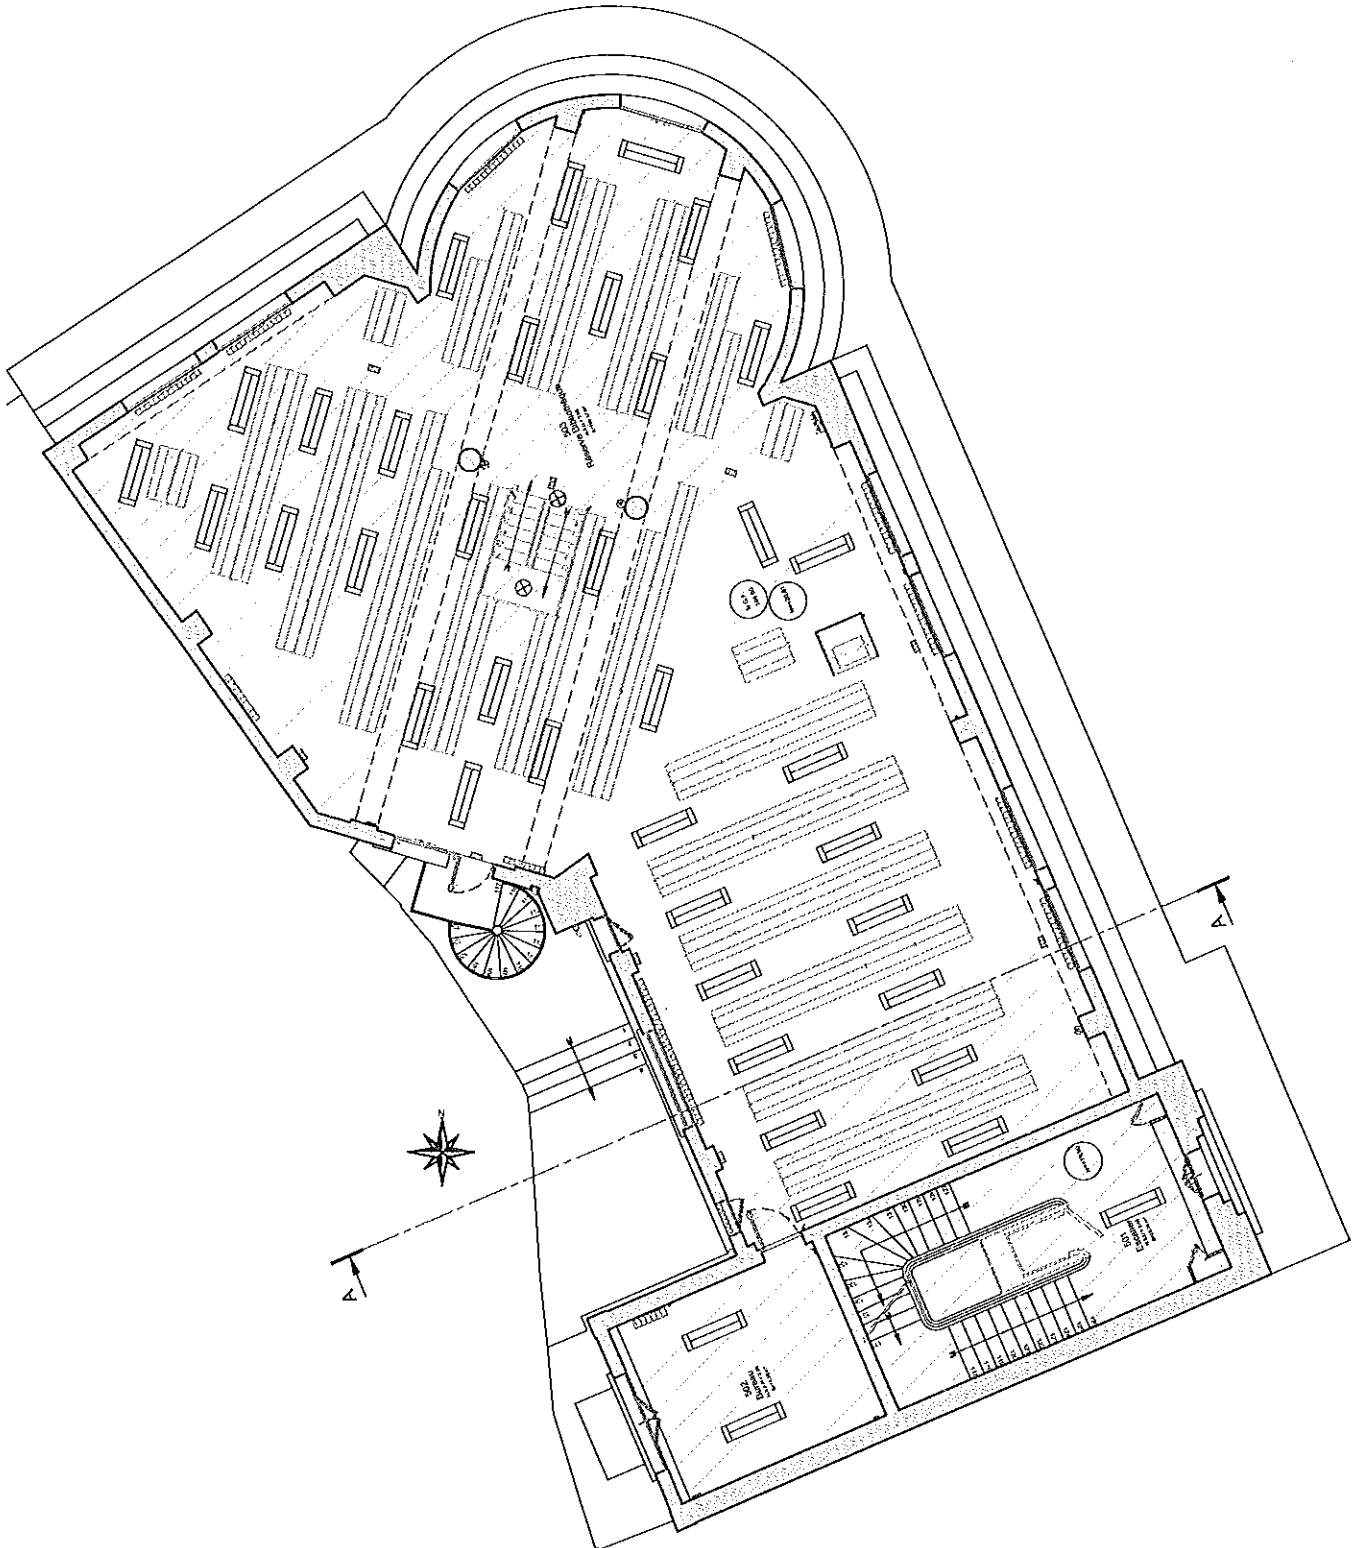

5ème Etage

S=267.33m²

Table de nomenclature

Número	Type	Nom	Surface	Hauteur
501	Bibliothèque	Escalier	S=23.23 m ²	H.S.D.= 2.45
502	Bibliothèque	Bureau	S=14.59 m ²	H.S.D.= 2.20
503	Bibliothèque	Réserve Bibliothèque	S=199.32 m ²	H.S.D.= 2.55