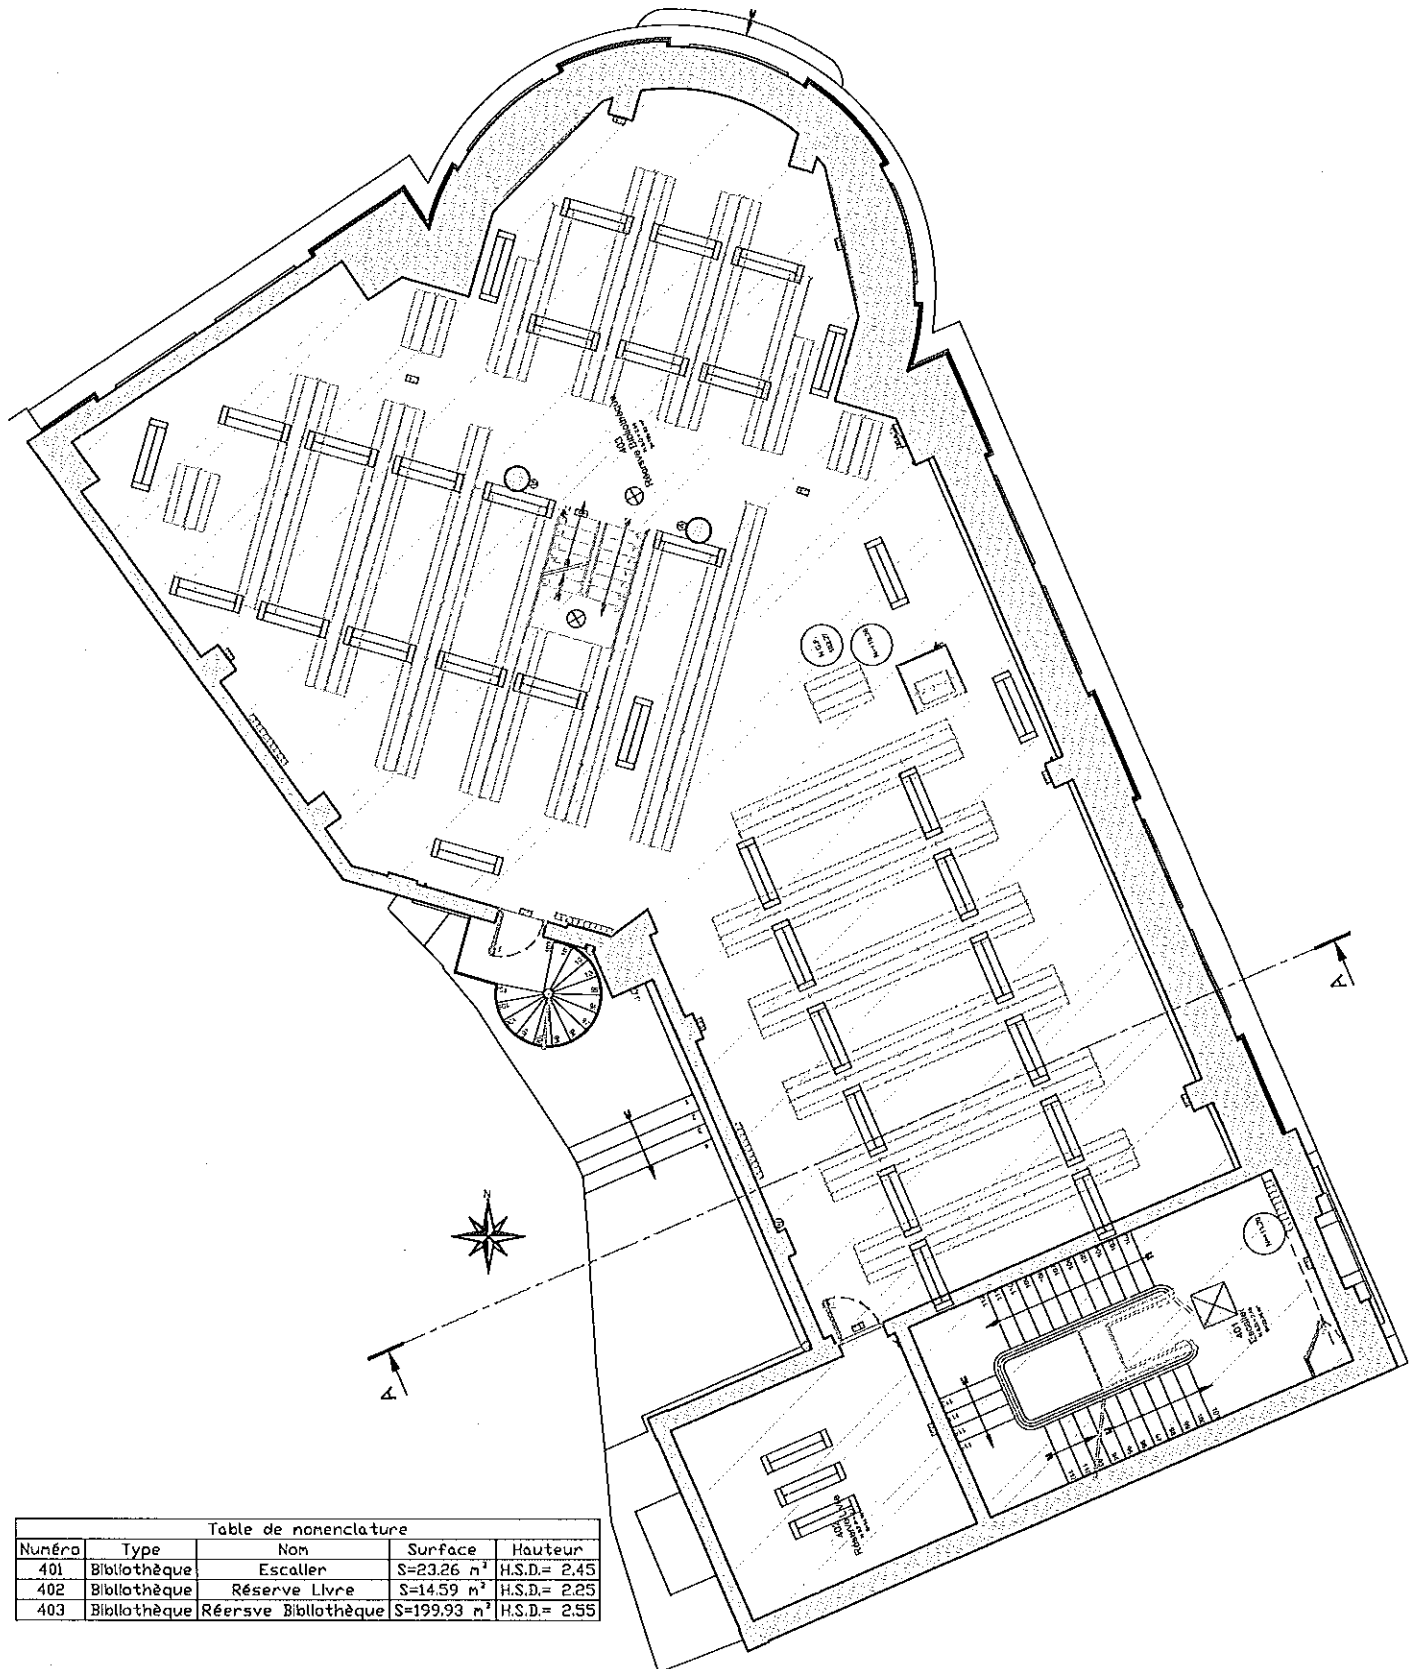

4ème Etage

S=289.69m²

Table de nomenclature				
Nunéro	Type	Nom	Surface	Hauteur
401	Bibliothèque	Escaller	S=23.26 m ²	H.S.D.= 2.45
402	Bibliothèque	Réserve Livre	S=14.59 m ²	H.S.D.= 2.25
403	Bibliothèque	Réersve Bibliothèque	S=199.93 m ²	H.S.D.= 2.55

5ème Etage

S=267.33m²

Table de nomenclature

Número	Type	Nom	Surface	Hauteur
501	Bibliothèque	Escalier	S=23.23 m ²	H.S.D.= 2.45
502	Bibliothèque	Bureau	S=14.59 m ²	H.S.D.= 2.20
503	Bibliothèque	Réserve Bibliothèque	S=199.32 m ²	H.S.D.= 2.55