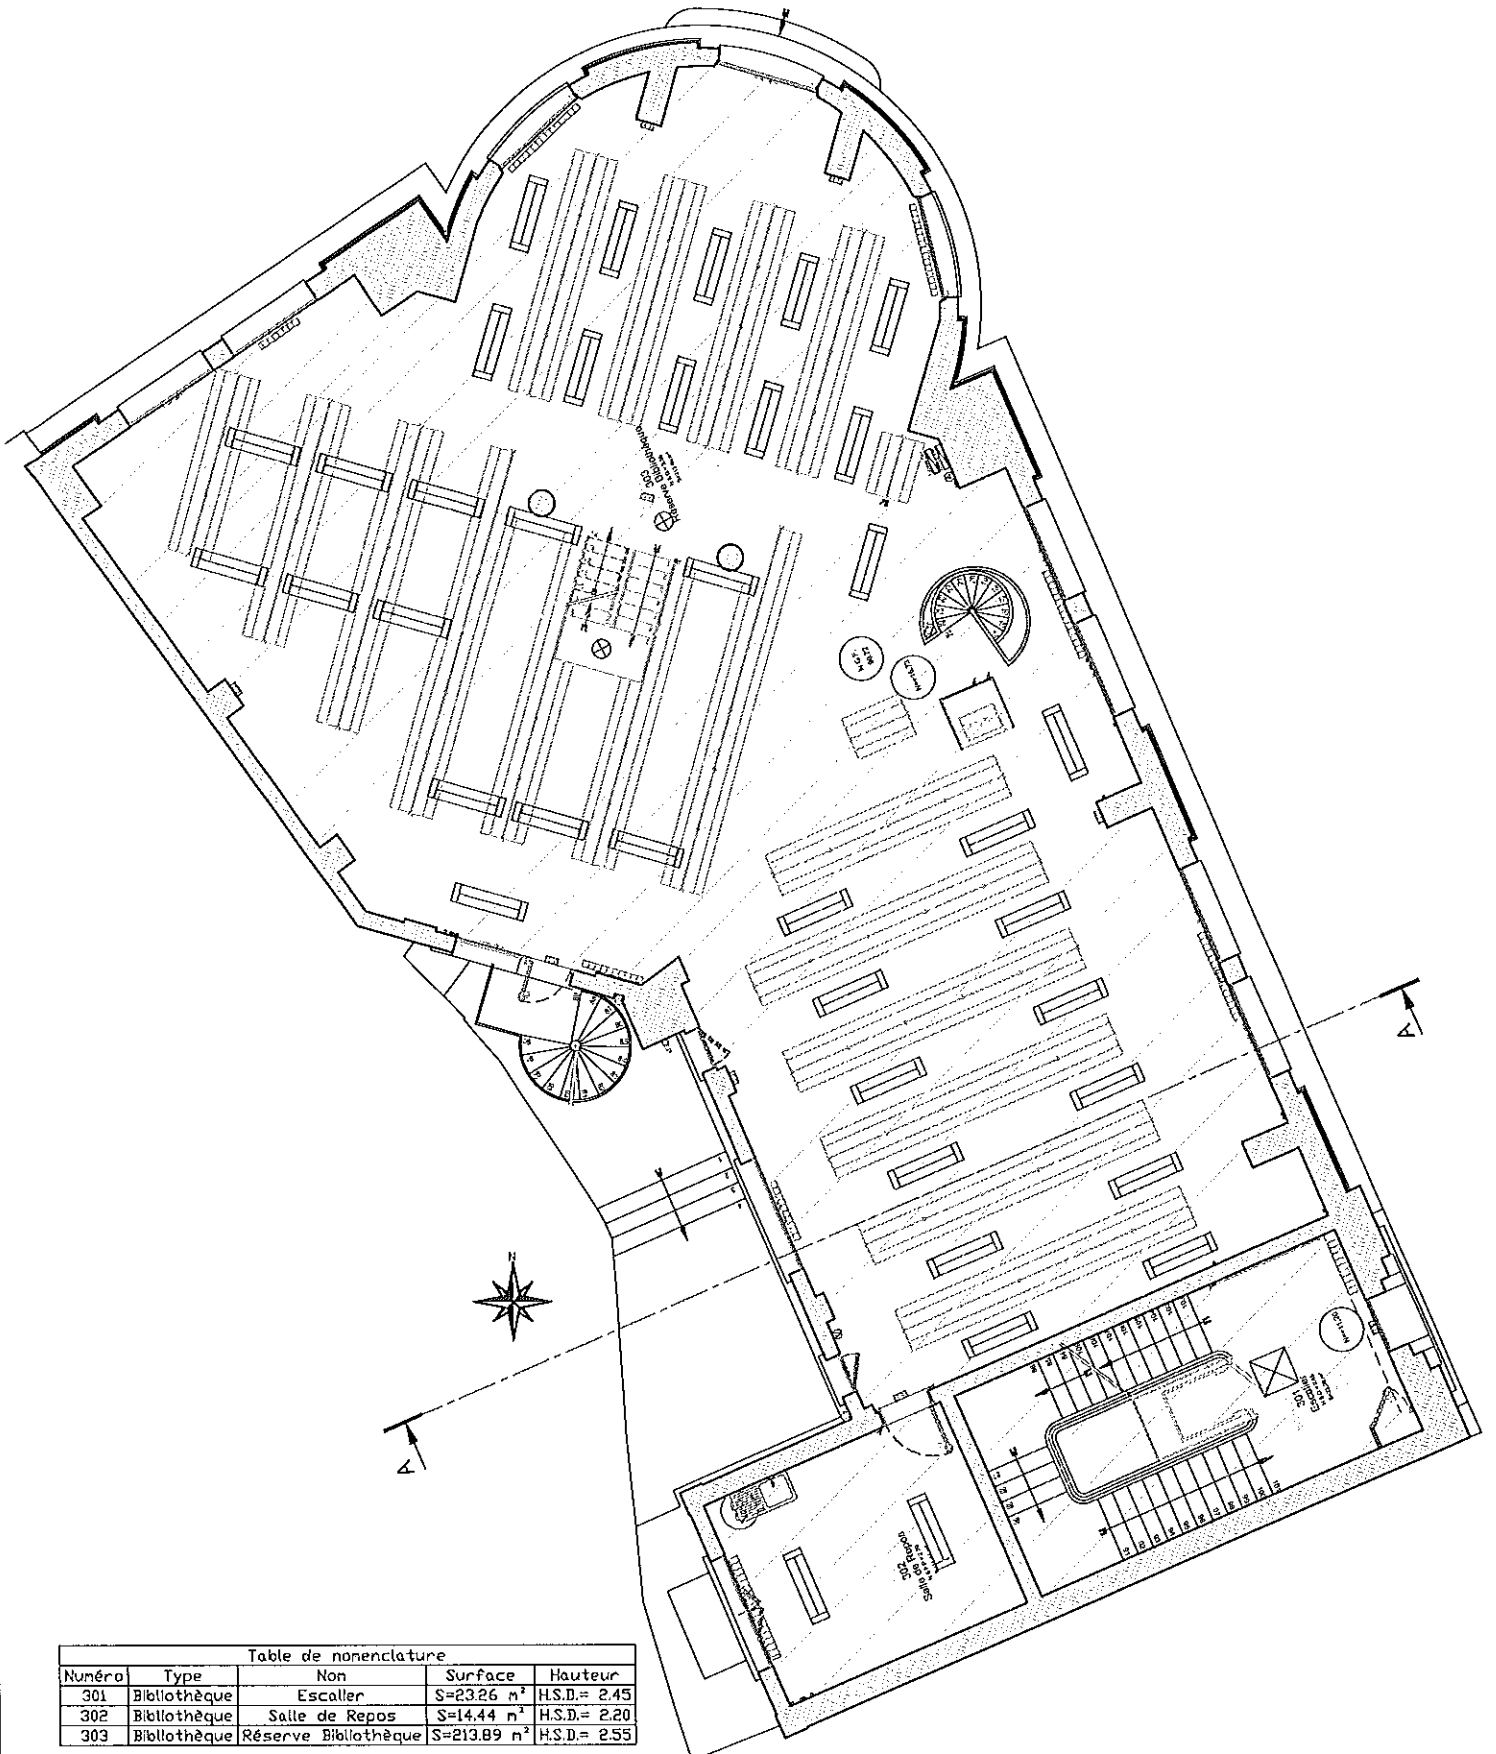

3ème Etage

S=289.69m²

Table de nomenclature

Nunéro	Type	Non	Surface	Hauteur
301	Bibliothèque	Escaller	S=23.26 m ²	H.S.D.= 2.45
302	Bibliothèque	Salle de Repos	S=14.44 n ²	H.S.D.= 2.20
303	Bibliothèque	Réserve Bibliothèque	S=213.89 n ²	H.S.D.= 2.55

4ème Etage

S=289.69m²

Table de nomenclature				
Nunéro	Type	Nom	Surface	Hauteur
401	Bibliothèque	Escaller	S=23.26 m ²	H.S.D.= 2.45
402	Bibliothèque	Réserve Livre	S=14.59 m ²	H.S.D.= 2.25
403	Bibliothèque	Réersve Bibliothèque	S=199.93 m ²	H.S.D.= 2.55

5ème Etage

S=267.33m²

Table de nomenclature

Número	Type	Nom	Surface	Hauteur
501	Bibliothèque	Escalier	S=23.23 m ²	H.S.D.= 2.45
502	Bibliothèque	Bureau	S=14.59 m ²	H.S.D.= 2.20
503	Bibliothèque	Réserve Bibliothèque	S=199.32 m ²	H.S.D.= 2.55