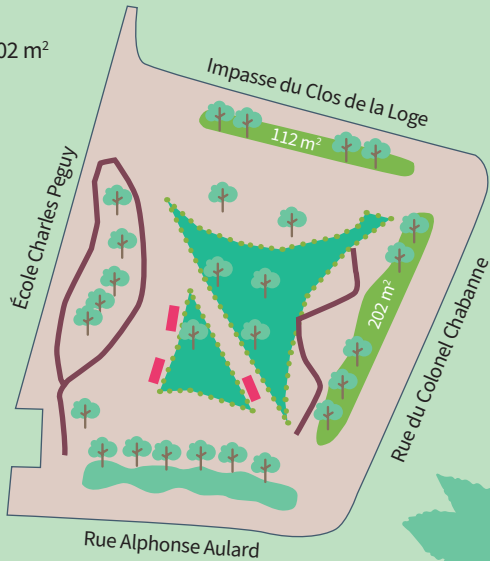

Angoulême

VOTRE BULLE
D'INSPIRATION

Renaturation

SQUARE JACQUES PALLET

-  Cheminement en tonte différenciée
-  Semis de fétuque rustique 502 m²
-  Zone de plantation
-  Zone d'arbres à planter
-  Déplacement des bancs à côté des arbres

Cet espace de 3250 m² va faire l'objet de plantations sur différentes strates afin d'en renforcer la biodiversité et d'en faire un espace de proximité plus accueillant et apaisé, conformément à la demande des riverains.